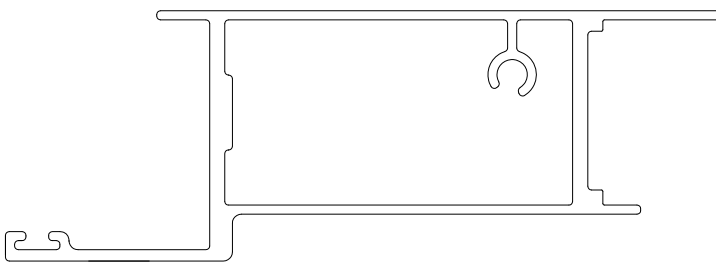

rygprofil

hjørneprofil

yderste spærprofil

270
260
250
240
230
220
210
200
190
180
170
160
150
140
130
120
110
100
90
80
70
60
50
40
30
20
10

tagrendeprofil

sokkel/bundprofil

T- profil med glas/polycarbonat påskruet klemmeprofil til fixering Benyttes også i industri-drivhuse.

plasticliste til endeaflutning af polycarbonat plade.

profil til oplukkelige vinduer

270
260
250
240
230
220
210
200
190
180
170
160
150
140
130
120
110
100
90
80
70
60
50
40
30
20
10

profil til oplukkelige vinduer

profil til oplukkelige vinduer

profil til oplukkelige vinduer

profiler til hængslede døre

profiler til hængslede døre

profiler til hængslede døre

profiler til hængslede døre

profiler til hængslede døre

profil til skydedør