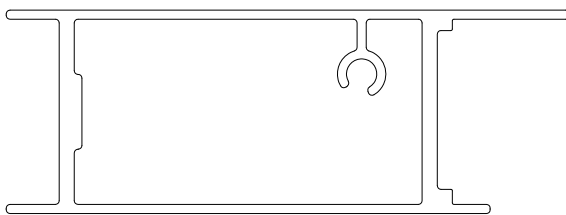

rygprofil

hjørneprofil

yderste spærprofil

270
260
250
240
230
220
210
200
190
180
170
160
150
140
130
120
110
100
90
80
70
60
50
40
30
20
10

tagrendeprofil

sokkel/bundprofil

T- profil med glas/polycarbonat påskruet klemmeprofil til fixering Benyttes også i industri-drivhuse.

plasticliste til endeaflutning af polycarbonat plade.

profil til oplukkelige vinduer

270
260
250
240
230
220
210
200
190
180
170
160
150
140
130
120
110
100
90
80
70
60
50
40
30
20
10

profil til oplukkelige vinduer

profil til oplukkelige vinduer

profil til oplukkelige vinduer

profiler til hængslede døre

profiler til hængslede døre

profiler til hængslede døre

profiler til hængslede døre

profiler til hængslede døre

profil til skydedør