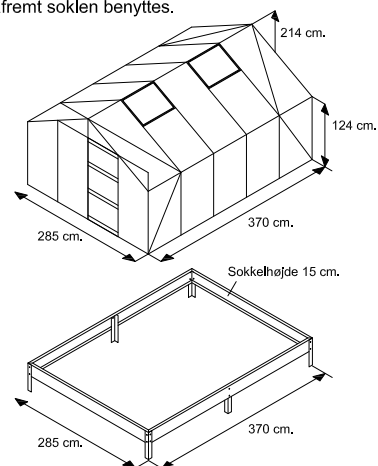

Dobbelt-døråbning 122 cm.

Bemærk højdemålene forøges 15 cm. såfremt soklen benyttes.

Mål model Basic 200: 10,5 m2.

Døråbning 61 cm.
Doblet dør 122 cm

Bemærk højdemålene forøges 15 cm. såfremt soklen benyttes.

Mål model Luxus 700 : 8,5 - 10,5 - 12,5 - 14,5 og 16,5 m2.

Døråbning 87 cm.

Bemærk højdemålene forøges 15 cm. såfremt soklen benyttes.

Mål model Basic 300 : 5,3 m2.

Døråbning 61 cm.

Bemærk højdemålene forøges 15 cm. såfremt soklen benyttes.

Mål model Deluxe 700+ 8,5 - 10,5 - 12,5 og 14,5 m2.

Døråbning 87 cm.

Mål model Royale 800 : 9,8 - 12,1 - 14,5 - 16,8 m2.

dobbelt hængslet dør, døråbning 136 cm.
dobbelt skydedør, døråbning 122 cm.

Mål model Royale 1100 : 9,8 - 12,1 - 14,5 - 16,8 m2.

dobbelt hængslet dør, døråbning 136 cm.
dobbelt skydedør, døråbning 122 cm.