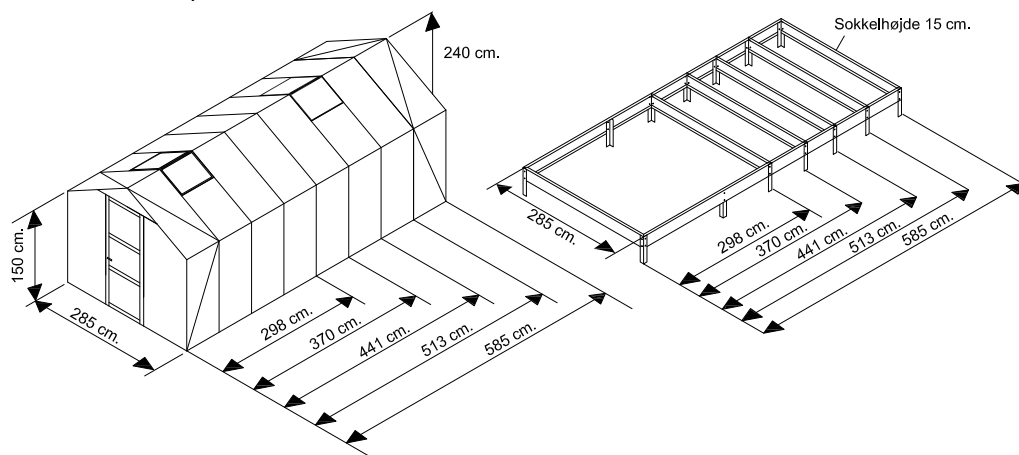

Dobbelt-døråbning 122 cm.

Bemærk højdemålene forøges 15 cm. såfremt soklen benyttes.

Mål model Basic 200: 10,5 m2.

Døråbning 61 cm.
Doblet dør 122 cm

Bemærk højdemålene forøges 15 cm. såfremt soklen benyttes.

Mål model Luxus 700 : 8,5 - 10,5 - 12,5 - 14,5 og 16,5 m2.

Døråbning 87 cm.

Bemærk højdemålene forøges 15 cm. såfremt soklen benyttes.

Mål model Basic 300 : 5,3 m2.

Døråbning 61 cm.

Bemærk højdemålene forøges 15 cm. såfremt soklen benyttes.

Mål model Deluxe 700+ 8,5 - 10,5 - 12,5 og 14,5 m2.

Døråbning 87 cm.

Mål model Royale 800 : 9,8 - 12,1 - 14,5 - 16,8 m2.

dobbelt hængslet dør, døråbning 136 cm.
dobbelt skydedør, døråbning 122 cm.

Mål model Royale 1100 : 9,8 - 12,1 - 14,5 - 16,8 m2.

dobbelt hængslet dør, døråbning 136 cm.
dobbelt skydedør, døråbning 122 cm.