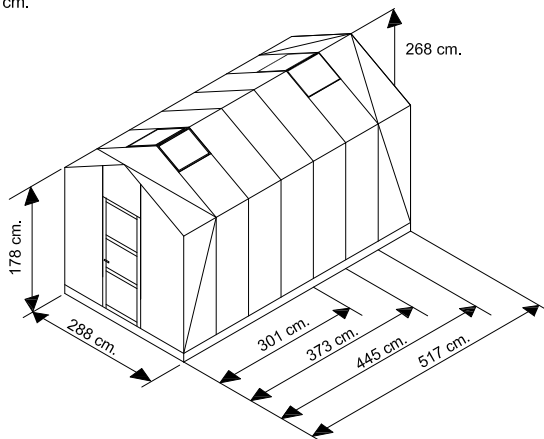

Dobbelt-døråbning 122 cm.

Bemærk højdemålene forøges 15 cm. såfremt soklen benyttes.

Mål model Basic 200: 10,5 m2.

Døråbning 61 cm.
Doblet dør 122 cm

Bemærk højdemålene forøges 15 cm. såfremt soklen benyttes.

Mål model Luxus 700 : 8,5 - 10,5 - 12,5 - 14,5 og 16,5 m2.

Døråbning 87 cm.

Bemærk højdemålene forøges 15 cm. såfremt soklen benyttes.

Mål model Basic 300 : 5,3 m2.

Døråbning 61 cm.

Bemærk højdemålene forøges 15 cm. såfremt soklen benyttes.

Mål model Deluxe 700+ 8,5 - 10,5 - 12,5 og 14,5 m2.

Døråbning 87 cm.

Mål model Royale 800 : 9,8 - 12,1 - 14,5 - 16,8 m2.

dobbelt hængslet dør, døråbning 136 cm.
dobbelt skydedør, døråbning 122 cm.

Mål model Royale 1100 : 9,8 - 12,1 - 14,5 - 16,8 m2.

dobbelt hængslet dør, døråbning 136 cm.
dobbelt skydedør, døråbning 122 cm.