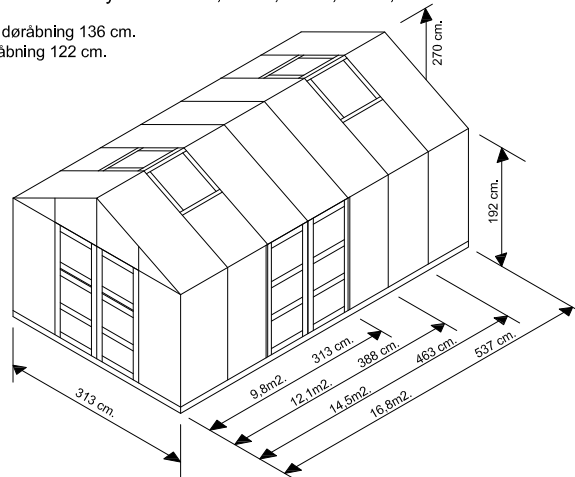

Dobbelt-døråbning 122 cm.

Bemærk højdemålene forøges 15 cm. såfremt soklen benyttes.

Mål model Basic 200: 10,5 m2.

Døråbning 61 cm.
Doblet dør 122 cm

Bemærk højdemålene forøges 15 cm. såfremt soklen benyttes.

Mål model Luxus 700 : 8,5 - 10,5 - 12,5 - 14,5 og 16,5 m2.

Døråbning 87 cm.

Bemærk højdemålene forøges 15 cm. såfremt soklen benyttes.

Mål model Basic 300 : 5,3 m2.

Døråbning 61 cm.

Bemærk højdemålene forøges 15 cm. såfremt soklen benyttes.

Mål model Deluxe 700+ 8,5 - 10,5 - 12,5 og 14,5 m2.

Døråbning 87 cm.

Mål model Royale 800 : 9,8 - 12,1 - 14,5 - 16,8 m2.

dobbelt hængslet dør, døråbning 136 cm.
dobbelt skydedør, døråbning 122 cm.

Mål model Royale 1100 : 9,8 - 12,1 - 14,5 - 16,8 m2.

dobbelt hængslet dør, døråbning 136 cm.
dobbelt skydedør, døråbning 122 cm.