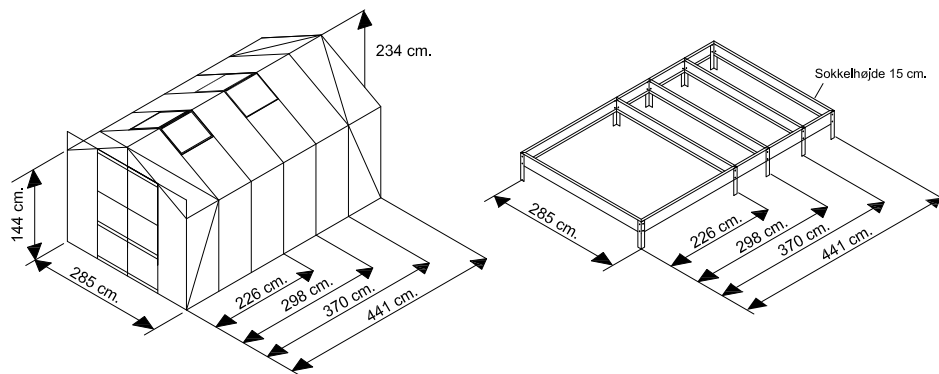

Udstilling hos Byggecentrum, Hindsgavl Allé 2, 5500 Middelfart Parcel 167-168.
Udstilling hos NetBoligMessen, Tjørneager 7, 4330 Hvalsø.
Udstilling hos Hobbydrivhuse, Kirkedal 2, 7700 Thisted.

Mål model Solid 100: 6,5 - 8,5 - 10,5 og 12,5 m2.

Dobbelt-døråbning 122 cm.

Bemærk højdemålene forøges 15 cm. såfremt soklen benyttes.

Mål model Basic 200: 10,5 m2.

Døråbning 61 cm.
Doblet dør 122 cm

Bemærk højdemålene forøges 15 cm. såfremt soklen benyttes.

Mål model Luxus 700 : 8,5 - 10,5 - 12,5 - 14,5 og 16,5 m2.

Døråbning 87 cm.

Bemærk højdemålene forøges 15 cm. såfremt soklen benyttes.

Mål model Basic 300 : 5,3 m2.

Døråbning 61 cm.

Bemærk højdemålene forøges 15 cm. såfremt soklen benyttes.

Mål model Deluxe 700+ 8,5 - 10,5 - 12,5 og 14,5 m2.

Døråbning 87 cm.

Mål model Royale 800 : 9,8 - 12,1 - 14,5 - 16,8 m2.

dobbelt hængslet dør, døråbning 136 cm.
dobbelt skydedør, døråbning 122 cm.

Mål model Royale 1100 : 9,8 - 12,1 - 14,5 - 16,8 m2.