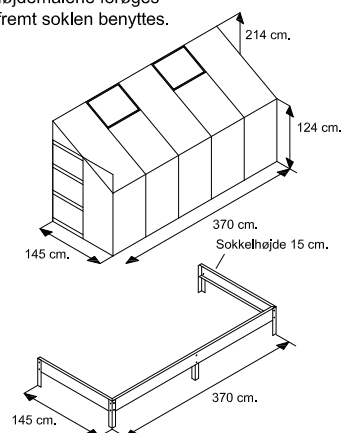

Dobbelt-døråbning 122 cm.

Bemærk højdemålene forøges 15 cm. såfremt soklen benyttes.

Mål model Basic 200: 10,5 m2.

Døråbning 61 cm.
Doblet dør 122 cm

Bemærk højdemålene forøges 15 cm. såfremt soklen benyttes.

Mål model Luxus 700 : 8,5 - 10,5 - 12,5 - 14,5 og 16,5 m2.

Døråbning 87 cm.

Bemærk højdemålene forøges 15 cm. såfremt soklen benyttes.

Mål model Basic 300 : 5,3 m2.

Døråbning 61 cm.

Bemærk højdemålene forøges 15 cm. såfremt soklen benyttes.

Mål model Deluxe 700+ 8,5 - 10,5 - 12,5 og 14,5 m2.

Døråbning 87 cm.

Mål model Royale 800 : 9,8 - 12,1 - 14,5 - 16,8 m2.

dobbelt hængslet dør, døråbning 136 cm.
dobbelt skydedør, døråbning 122 cm.

Mål model Royale 1100 : 9,8 - 12,1 - 14,5 - 16,8 m2.

dobbelt hængslet dør, døråbning 136 cm.
dobbelt skydedør, døråbning 122 cm.