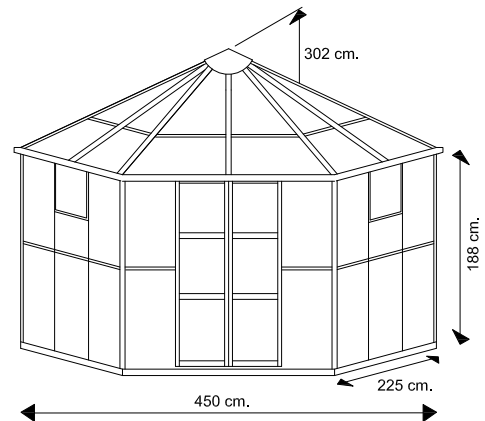

Model Solid 400 - 6,5 m2.

Bemærk højdemålene forøges 15 cm. såfremt soklen benyttes.

Døråbning 70 cm.

Model Solid 600 - 9,9 m2.

Bemærk højdemålene forøges 15 cm. såfremt soklen benyttes.

Dobbelt døråbning 90 cm.

Model Solid 500 - 13 m2.

Bemærk højdemålene forøges 15 cm. såfremt soklen benyttes.

Dobbelt døråbning 102 cm.

Model Deluxe 600+ 9,9 m2.

Dobbelt døråbning 90 cm.

Model Deluxe 500+ 13 m2.

Dobbelt døråbning 102 cm.

Model Royale 900 - 9,9 m2.

dobbelt hængslet dør, døråbning 97 cm.
dobbelt skydedør, døråbning 83 cm.

Model Royale 1000 - 13 m2.

dobbelt hængslet dør, døråbning 97 cm.
dobbelt skydedør, døråbning 83 cm.