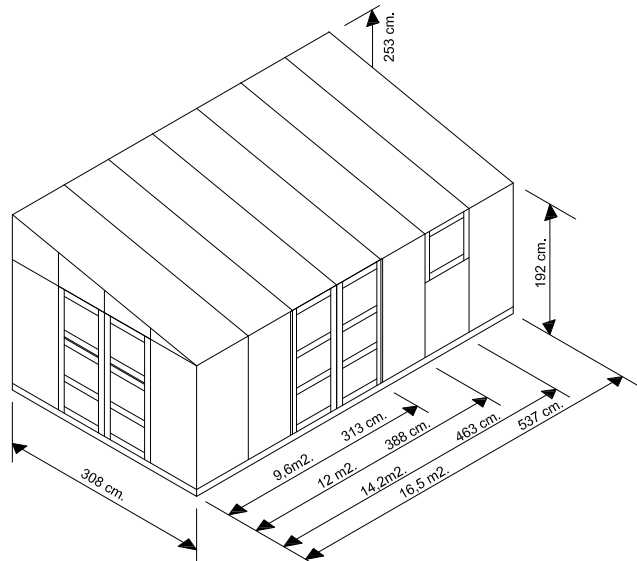

Prisliste Hobbydrivhuse 2018

Alle priser er inklusiv moms

Model	Areal m ²	4 mm. m/poly. komplet	6 mm. m/poly. komplet	4 mm. hærdeet helbaneglas komplet	10 mm. m/poly. komplet	4 mm. helbane glas i siderne	4 mm. hærdeet helbane glas i siderne	4 mm. hærdeet glas i siderne. 6 mm. poly. i taget	4 mm. hærdeet glas i siderne. 10 mm. poly. i taget	Tillæg malet	Sokkel. Blank / Malet
										RAL 7016 Antracit Grå RAL 6009 Army - Grøn RAL 9005 Sort	
 Basic 300	5,3	4.295	4.995							1.695	850 / 1395
 Royale 1100	9,6								19.495	RAL 9010 hvid RAL 9005 sort 4.200	
	12,0								21.495	4.700	
	14,2								23.495	6.800	
	16,5								25.495	7.800	

Mål model Basic 300 : 5,3 m2.
Døråbning 61 cm.

Bemærk højdemålene forøges 15 cm. såfremt soklen benyttes.

Mål model Royale 1100 : 9,8 - 12,1 - 14,5 - 16,8 m2.

dobbelt hængslet dør, døråbning 136 cm.
dobbelt skydedør, døråbning 122 cm.