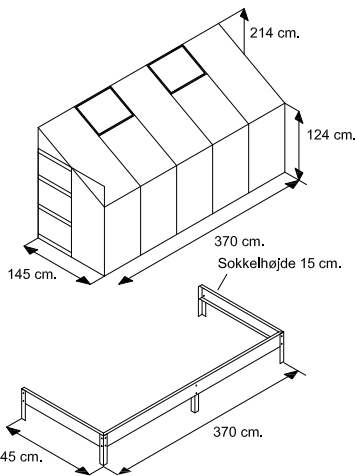

Prisliste Hobbydrivhuse 2018

Alle priser er inklusiv moms

Model	Areal m ²	4 mm. m/poly. komplet	6 mm. m/poly. komplet	4 mm. hærdeet helbaneglas komplet	10 mm. m/poly. komplet	4 mm. helbane glas i siderne	4 mm. hærdeet helbane glas i siderne	4 mm. hærdeet glas i siderne. 6 mm. poly. i taget	4 mm. hærdeet glas i siderne. 10 mm. poly. i taget	Tillæg malet	Sokkel. Blank / Malet
										RAL 7016 Antracit Grå RAL 6009 Army - Grøn RAL 9005 Sort	
 Basic 300	5,3	4.295	4.995							1.695	850 / 1395
 Royale 1100	9,6								19.495	RAL 9010 hvid RAL 9005 sort 4.200	
	12,0								21.495	4.700	
	14,2								23.495	6.800	
	16,5								25.495	7.800	

Mål model Basic 300 : 5,3 m2.
Døråbning 61 cm.

Bemærk højdemålene forøges 15 cm. såfremt soklen benyttes.

Mål model Royale 1100 : 9,8 - 12,1 - 14,5 - 16,8 m2.

dobbelt hængslet dør, døråbning 136 cm.
dobbelt skydedør, døråbning 122 cm.