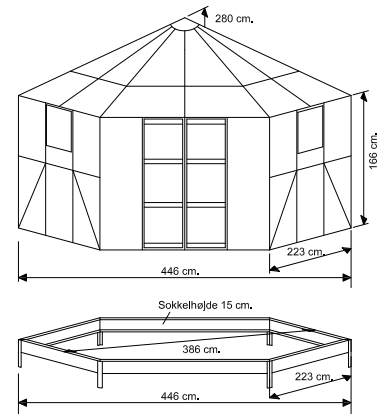

Model Solid 400 - 6,5 m2.

Bemærk højdemålene forøges 15 cm. såfremt soklen benyttes.

Døråbning 70 cm.

Model Solid 600 - 9,9 m2.

Bemærk højdemålene forøges 15 cm. såfremt soklen benyttes.

Dobbelt døråbning 90 cm.

Model Solid 500 - 13 m2.

Bemærk højdemålene forøges 15 cm. såfremt soklen benyttes.

Dobbelt døråbning 102 cm.

Model Deluxe 600+ 9,9 m2.

Dobbelt døråbning 90 cm.

Model Deluxe 500+ 13 m2.

Dobbelt døråbning 102 cm.

Model Royale 900 - 9,9 m2.

dobbelt hængslet dør, døråbning 97 cm.
dobbelt skydedør, døråbning 83 cm.

Model Royale 1000 - 13 m2.

dobbelt hængslet dør, døråbning 97 cm.
dobbelt skydedør, døråbning 83 cm.