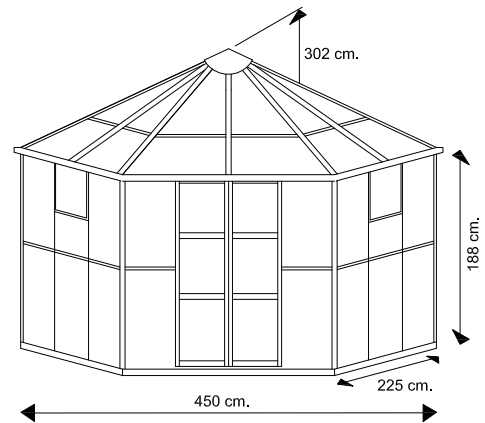

Model Solid 400 - 6,5 m2.

Bemærk højdemålene forøges 15 cm. såfremt soklen benyttes.

Døråbning 70 cm.

Model Solid 600 - 9,9 m2.

Bemærk højdemålene forøges 15 cm. såfremt soklen benyttes.

Dobbelt døråbning 90 cm.

Model Solid 500 - 13 m2.

Bemærk højdemålene forøges 15 cm. såfremt soklen benyttes.

Dobbelt døråbning 102 cm.

Model Deluxe 600+ 9,9 m2.

Dobbelt døråbning 90 cm.

Model Deluxe 500+ 13 m2.

Dobbelt døråbning 102 cm.

Model Royale 900 - 9,9 m2.

dobbelt hængslet dør, døråbning 97 cm.
dobbelt skydedør, døråbning 83 cm.

Model Royale 1000 - 13 m2.

dobbelt hængslet dør, døråbning 97 cm.
dobbelt skydedør, døråbning 83 cm.