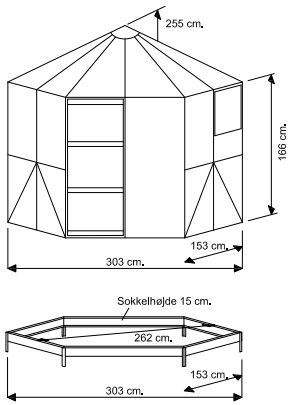

Model Solid 400 - 6,5 m2.

Bemærk højdemålene forøges 15 cm. såfremt soklen benyttes.

Døråbning 70 cm.

Model Solid 600 - 9,9 m2.

Bemærk højdemålene forøges 15 cm. såfremt soklen benyttes.

Dobbelt døråbning 90 cm.

Model Solid 500 - 13 m2.

Bemærk højdemålene forøges 15 cm. såfremt soklen benyttes.

Dobbelt døråbning 102 cm.

Model Deluxe 600+ 9,9 m2.

Dobbelt døråbning 90 cm.

Model Deluxe 500+ 13 m2.

Dobbelt døråbning 102 cm.

Model Royale 900 - 9,9 m2.

dobbelt hængslet dør, døråbning 97 cm.
dobbelt skydedør, døråbning 83 cm.

Model Royale 1000 - 13 m2.

dobbelt hængslet dør, døråbning 97 cm.
dobbelt skydedør, døråbning 83 cm.