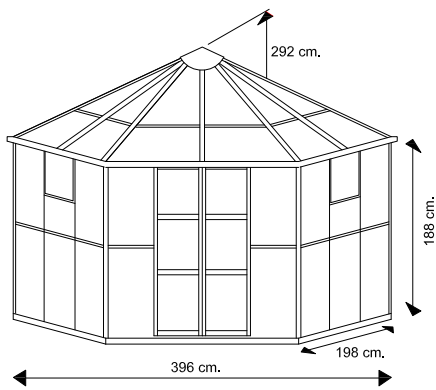

Model Solid 400 - 6,5 m2.

Bemærk højdemålene forøges 15 cm. såfremt soklen benyttes.

Døråbning 70 cm.

Model Solid 600 - 9,9 m2.

Bemærk højdemålene forøges 15 cm. såfremt soklen benyttes.

Dobbelt døråbning 90 cm.

Model Solid 500 - 13 m2.

Bemærk højdemålene forøges 15 cm. såfremt soklen benyttes.

Dobbelt døråbning 102 cm.

Model Deluxe 600+ 9,9 m2.

Dobbelt døråbning 90 cm.

Model Deluxe 500+ 13 m2.

Dobbelt døråbning 102 cm.

Model Royale 900 - 9,9 m2.

dobbelt hængslet dør, døråbning 97 cm.
dobbelt skydedør, døråbning 83 cm.

Model Royale 1000 - 13 m2.

dobbelt hængslet dør, døråbning 97 cm.
dobbelt skydedør, døråbning 83 cm.