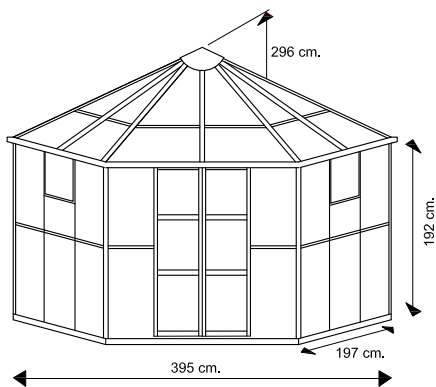

Model Solid 400 - 6,5 m2.

Bemærk højdemålene forøges 15 cm. såfremt soklen benyttes.

Døråbning 70 cm.

Model Solid 600 - 9,9 m2.

Bemærk højdemålene forøges 15 cm. såfremt soklen benyttes.

Dobbelt døråbning 90 cm.

Model Solid 500 - 13 m2.

Bemærk højdemålene forøges 15 cm. såfremt soklen benyttes.

Dobbelt døråbning 102 cm.

Model Deluxe 600+ 9,9 m2.

Dobbelt døråbning 90 cm.

Model Deluxe 500+ 13 m2.

Dobbelt døråbning 102 cm.

Model Royale 900 - 9,9 m2.

dobbelt hængslet dør, døråbning 97 cm.
dobbelt skydedør, døråbning 83 cm.

Model Royale 1000 - 13 m2.

dobbelt hængslet dør, døråbning 97 cm.
dobbelt skydedør, døråbning 83 cm.