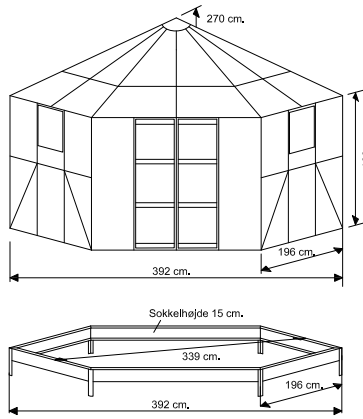

Model Solid 400 - 6,5 m2.

Bemærk højdemålene forøges 15 cm. såfremt soklen benyttes.

Døråbning 70 cm.

Model Solid 600 - 9,9 m2.

Bemærk højdemålene forøges 15 cm. såfremt soklen benyttes.

Dobbelt døråbning 90 cm.

Model Solid 500 - 13 m2.

Bemærk højdemålene forøges 15 cm. såfremt soklen benyttes.

Dobbelt døråbning 102 cm.

Model Deluxe 600+ 9,9 m2.

Dobbelt døråbning 90 cm.

Model Deluxe 500+ 13 m2.

Dobbelt døråbning 102 cm.

Model Royale 900 - 9,9 m2.

dobbelt hængslet dør, døråbning 97 cm.
dobbelt skydedør, døråbning 83 cm.

Model Royale 1000 - 13 m2.

dobbelt hængslet dør, døråbning 97 cm.
dobbelt skydedør, døråbning 83 cm.