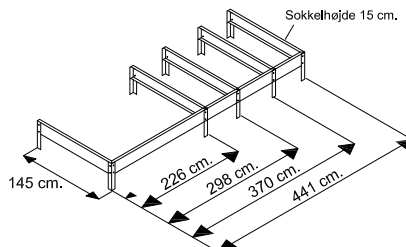

Dobbelt-døråbning 122 cm.

Bemærk højdemålene forøges 15 cm. såfremt soklen benyttes.

Mål model Solid 100: 6,5 - 8,5 - 10,5 og 12,5 m2.

Mål model Basic 200: 10,5 m2.

Døråbning 61 cm.
Dobbeltdør 122 cm

Bemærk højdemålene forøges 15 cm. såfremt soklen benyttes.

Bemærk højdemålene forøges 15 cm. såfremt soklen benyttes.
Døråbning 61 cm.

Mål model Solid 1300 : 3,3 - 4,3 - 5,3 - 6,3 m2.

Døråbning 87 cm.
Bemærk højdemålene forøges 15 cm. såfremt soklen benyttes.

Mål model Luxus 700 : 8,5 - 10,5 - 12,5 - 14,5 og 16,5 m2.

Mål model Basic 300 : 5,3 m2.

Døråbning 61 cm.

Bemærk højdemålene forøges 15 cm. såfremt soklen benyttes.

Døråbning 87 cm.

Mål model Deluxe 700+ 8,5 - 10,5 - 12,5 og 14,5 m2.

Mål model Royale 800 : 9,8 - 12,1 - 14,5 - 16,8 m2.

Mål model Royale 1100 :
9,6 - 12 - 14,2 - 16,5 m2.

dobbelt hængslet dør, døråbning 136 cm.
dobbelt skydedør, døråbning 122 cm.