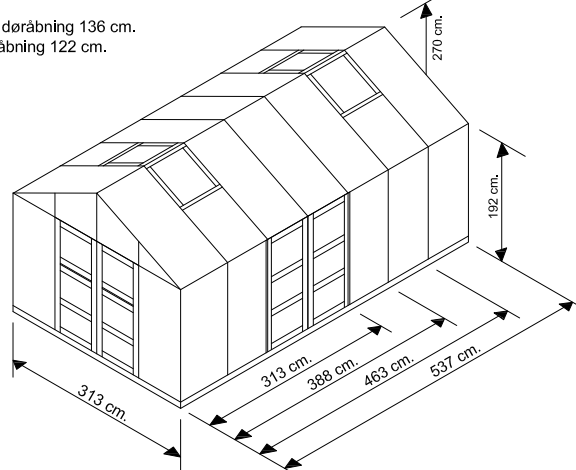

Bemærk højdemålene forøges 15 cm. såfremt soklen benyttes.
Døråbning 61 cm.

Mål model Solid 1300 : 3,3 - 4,3 - 5,3 - 6,3 m2.

Døråbning 87 cm.
Bemærk højdemålene forøges 15 cm. såfremt soklen benyttes.

Mål model Luxus 700 : 8,5 - 10,5 - 12,5 - 14,5 og 16,5 m2.

Mål model Basic 300 : 5,3 m2.

Døråbning 61 cm.

Bemærk højdemålene forøges 15 cm. såfremt soklen benyttes.

Døråbning 87 cm.

Mål model Deluxe 700+ 8,5 - 10,5 - 12,5 og 14,5 m2.

Mål model Royale 800 : 9,8 - 12,1 - 14,5 - 16,8 m2.

dobbelt hængslet dør, døråbning 136 cm.
dobbelt skydedør, døråbning 122 cm.

Mål model Royale Cube 1200 :
9,8 - 12,1 - 14,5 m2.

dobbelt hængslet dør, døråbning 136 cm.
dobbelt skydedør, døråbning 122 cm.

Mål model Royale 1100 :
9,6 - 12 - 14,2 - 16,5 m2.

dobbelt hængslet dør, døråbning 136 cm.
dobbelt skydedør, døråbning 122 cm.