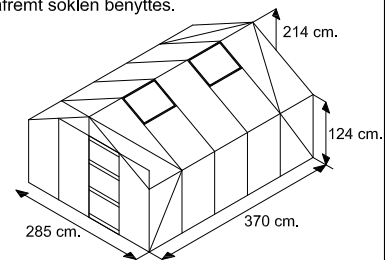

Dobbelt-døråbning 122 cm.

Bemærk højdemålene forøges 15 cm. såfremt soklen benyttes.

Mål model Solid 100: 6,5 - 8,5 - 10,5 og 12,5 m2.

Mål model Basic 200: 10,5 m2.

Døråbning 61 cm.
Dobbeltdør 122 cm

Bemærk højdemålene forøges 15 cm. såfremt soklen benyttes.

Bemærk højdemålene forøges 15 cm. såfremt soklen benyttes.
Døråbning 61 cm.

Mål model Solid 1300 : 3,3 - 4,3 - 5,3 - 6,3 m2.

Døråbning 87 cm.
Bemærk højdemålene forøges 15 cm. såfremt soklen benyttes.

Mål model Luxus 700 : 8,5 - 10,5 - 12,5 - 14,5 og 16,5 m2.

Mål model Basic 300 : 5,3 m2.

Døråbning 61 cm.

Bemærk højdemålene forøges 15 cm. såfremt soklen benyttes.

Døråbning 87 cm.

Mål model Deluxe 700+ 8,5 - 10,5 - 12,5 og 14,5 m2.

Mål model Royale 800 : 9,8 - 12,1 - 14,5 - 16,8 m2.

Mål model Royale 1100 :
9,6 - 12 - 14,2 - 16,5 m2.

dobbelt hængslet dør, døråbning 136 cm.
dobbelt skydedør, døråbning 122 cm.