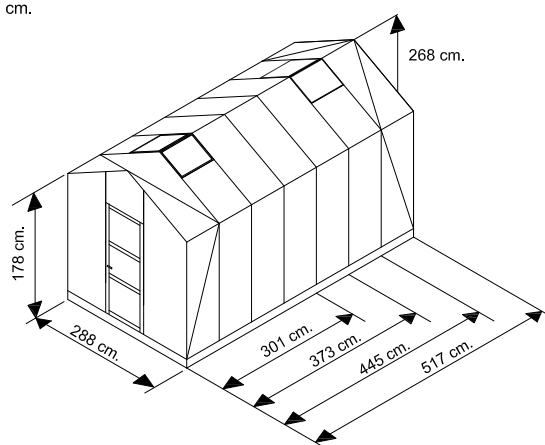

Bemærk højdemålene forøges 15 cm. såfremt soklen benyttes.
Døråbning 61 cm.

Mål model Solid 1300 : 3,3 - 4,3 - 5,3 - 6,3 m2.

Døråbning 87 cm.
Bemærk højdemålene forøges 15 cm. såfremt soklen benyttes.

Mål model Luxus 700 : 8,5 - 10,5 - 12,5 - 14,5 og 16,5 m2.

Mål model Basic 300 : 5,3 m2.

Døråbning 61 cm.

Bemærk højdemålene forøges 15 cm. såfremt soklen benyttes.

Døråbning 87 cm.

Mål model Deluxe 700+ 8,5 - 10,5 - 12,5 og 14,5 m2.

Mål model Royale 800 : 9,8 - 12,1 - 14,5 - 16,8 m2.

dobbelt hængslet dør, døråbning 136 cm.
dobbelt skydedør, døråbning 122 cm.

Mål model Royale Cube 1200 :
9,8 - 12,1 - 14,5 m2.

dobbelt hængslet dør, døråbning 136 cm.
dobbelt skydedør, døråbning 122 cm.

Mål model Royale 1100 :
9,6 - 12 - 14,2 - 16,5 m2.

dobbelt hængslet dør, døråbning 136 cm.
dobbelt skydedør, døråbning 122 cm.