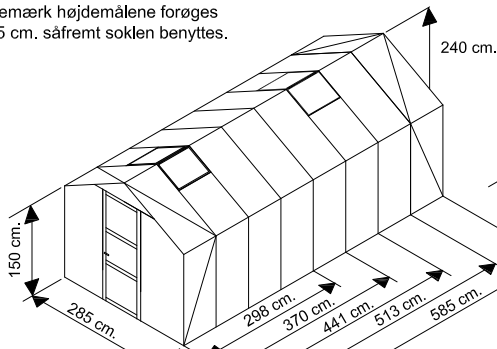

Dobbelt-døråbning 122 cm.

Bemærk højdemålene forøges 15 cm. såfremt soklen benyttes.

Mål model Solid 100: 6,5 - 8,5 - 10,5 og 12,5 m2.

Mål model Basic 200: 10,5 m2.

Døråbning 61 cm.
Dobbeltdør 122 cm

Bemærk højdemålene forøges 15 cm. såfremt soklen benyttes.

Bemærk højdemålene forøges 15 cm. såfremt soklen benyttes.
Døråbning 61 cm.

Mål model Solid 1300 : 3,3 - 4,3 - 5,3 - 6,3 m2.

Døråbning 87 cm.
Bemærk højdemålene forøges 15 cm. såfremt soklen benyttes.

Mål model Luxus 700 : 8,5 - 10,5 - 12,5 - 14,5 og 16,5 m2.

Mål model Basic 300 : 5,3 m2.

Døråbning 61 cm.

Bemærk højdemålene forøges 15 cm. såfremt soklen benyttes.

Døråbning 87 cm.

Mål model Deluxe 700+ 8,5 - 10,5 - 12,5 og 14,5 m2.

Mål model Royale 800 : 9,8 - 12,1 - 14,5 - 16,8 m2.

dobbelt hængslet dør, døråbning 136 cm.
dobbelt skydedør, døråbning 122 cm.

Mål model Royale Cube 1200 :
9,8 - 12,1 - 14,5 m2.

dobbelt hængslet dør, døråbning 136 cm.
dobbelt skydedør, døråbning 122 cm.