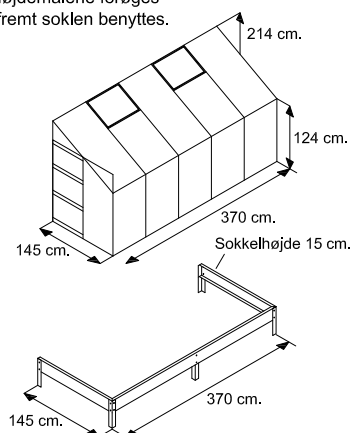

Dobbelt-døråbning 122 cm.

Bemærk højdemålene forøges 15 cm. såfremt soklen benyttes.

Mål model Solid 100: 6,5 - 8,5 - 10,5 og 12,5 m2.

Mål model Basic 200: 10,5 m2.

Døråbning 61 cm.
Dobbeltdør 122 cm

Bemærk højdemålene forøges 15 cm. såfremt soklen benyttes.

Bemærk højdemålene forøges 15 cm. såfremt soklen benyttes.
Døråbning 61 cm.

Mål model Solid 1300 : 3,3 - 4,3 - 5,3 - 6,3 m2.

Døråbning 87 cm.
Bemærk højdemålene forøges 15 cm. såfremt soklen benyttes.

Mål model Luxus 700 : 8,5 - 10,5 - 12,5 - 14,5 og 16,5 m2.

Mål model Basic 300 : 5,3 m2.

Døråbning 61 cm.

Bemærk højdemålene forøges 15 cm. såfremt soklen benyttes.

Døråbning 87 cm.

Mål model Deluxe 700+ 8,5 - 10,5 - 12,5 og 14,5 m2.

Mål model Royale 800 : 9,8 - 12,1 - 14,5 - 16,8 m2.

Mål model Royale 1100 :
9,6 - 12 - 14,2 - 16,5 m2.

dobbelt hængslet dør, døråbning 136 cm.
dobbelt skydedør, døråbning 122 cm.