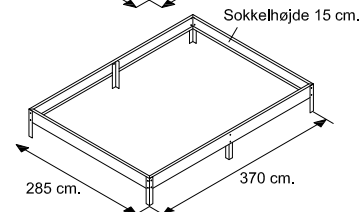

Dobbelt-døråbning 122 cm.

Bemærk højdemålene forøges 15 cm. såfremt soklen benyttes.

Mål model Solid 100: 6,5 - 8,5 - 10,5 og 12,5 m2.

Mål model Basic 200: 10,5 m2.

Døråbning 61 cm.
Dobbeltdør 122 cm

Bemærk højdemålene forøges 15 cm. såfremt soklen benyttes.

Bemærk højdemålene forøges 15 cm. såfremt soklen benyttes.
Døråbning 61 cm.

Mål model Solid 1300 : 3,3 - 4,3 - 5,3 - 6,3 m2.

Døråbning 87 cm.
Bemærk højdemålene forøges 15 cm. såfremt soklen benyttes.

Mål model Luxus 700 : 8,5 - 10,5 - 12,5 - 14,5 og 16,5 m2.

Mål model Basic 300 : 5,3 m2.

Døråbning 61 cm.

Bemærk højdemålene forøges 15 cm. såfremt soklen benyttes.

Døråbning 87 cm.

Mål model Deluxe 700+ 8,5 - 10,5 - 12,5 og 14,5 m2.

Mål model Royale 800 : 9,8 - 12,1 - 14,5 - 16,8 m2.

Mål model Royale 1100 :
9,6 - 12 - 14,2 - 16,5 m2.

dobbelt hængslet dør, døråbning 136 cm.
dobbelt skydedør, døråbning 122 cm.