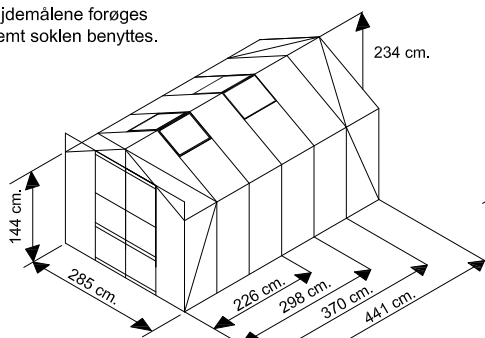

Dobbelt-døråbning 122 cm.

Bemærk højdemålene forøges 15 cm. såfremt soklen benyttes.

Mål model Solid 100: 6,5 - 8,5 - 10,5 og 12,5 m2.

Mål model Basic 200: 10,5 m2.

Døråbning 61 cm.
Dobbeltdør 122 cm

Bemærk højdemålene forøges 15 cm. såfremt soklen benyttes.

Bemærk højdemålene forøges 15 cm. såfremt soklen benyttes.
Døråbning 61 cm.

Mål model Solid 1300 : 3,3 - 4,3 - 5,3 - 6,3 m2.

Døråbning 87 cm.
Bemærk højdemålene forøges 15 cm. såfremt soklen benyttes.

Mål model Luxus 700 : 8,5 - 10,5 - 12,5 - 14,5 og 16,5 m2.

Mål model Royale 1100 :
9,6 - 12 - 14,2 - 16,5 m2.

dobbelt hængslet dør, døråbning 136 cm.
dobbelt skydedør, døråbning 122 cm.