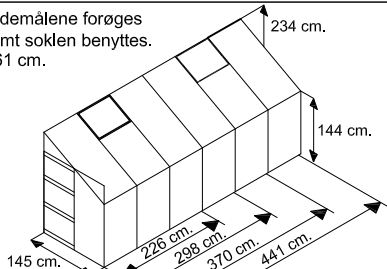

Dobbelt-døråbning 122 cm.

Bemærk højdemålene forøges 15 cm. såfremt soklen benyttes.

Mål model Solid 100: 6,5 - 8,5 - 10,5 og 12,5 m2.

Mål model Basic 200: 10,5 m2.

Døråbning 61 cm.
Dobbeltdør 122 cm

Bemærk højdemålene forøges 15 cm. såfremt soklen benyttes.

Bemærk højdemålene forøges 15 cm. såfremt soklen benyttes.
Døråbning 61 cm.

Mål model Solid 1300 : 3,3 - 4,3 - 5,3 - 6,3 m2.

Døråbning 87 cm.
Bemærk højdemålene forøges 15 cm. såfremt soklen benyttes.

Mål model Luxus 700 : 8,5 - 10,5 - 12,5 - 14,5 og 16,5 m2.

Mål model Basic 300 : 5,3 m2.

Døråbning 61 cm.

Bemærk højdemålene forøges 15 cm. såfremt soklen benyttes.

Døråbning 87 cm.

Mål model Deluxe 700+ 8,5 - 10,5 - 12,5 og 14,5 m2.

Mål model Royale 800 : 9,8 - 12,1 - 14,5 - 16,8 m2.

Mål model Royale 1100 :
9,6 - 12 - 14,2 - 16,5 m2.

dobbelt hængslet dør, døråbning 136 cm.
dobbelt skydedør, døråbning 122 cm.