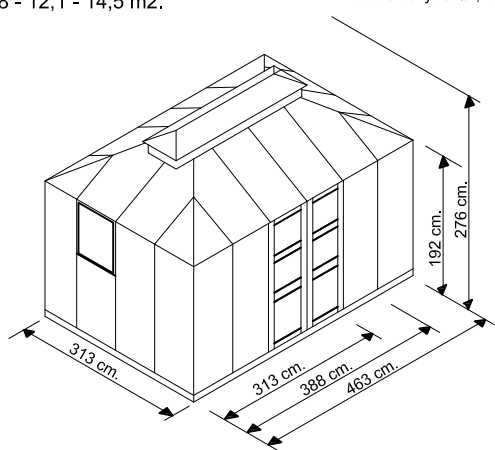

Bemærk højdemålene forøges 15 cm. såfremt soklen benyttes.
Døråbning 61 cm.

Mål model Solid 1300 : 3,3 - 4,3 - 5,3 - 6,3 m2.

Døråbning 87 cm.
Bemærk højdemålene forøges 15 cm. såfremt soklen benyttes.

Mål model Luxus 700 : 8,5 - 10,5 - 12,5 - 14,5 og 16,5 m2.

Mål model Basic 300 : 5,3 m2.

Døråbning 61 cm.

Bemærk højdemålene forøges 15 cm. såfremt soklen benyttes.

Døråbning 87 cm.

Mål model Deluxe 700+ 8,5 - 10,5 - 12,5 og 14,5 m2.

Mål model Royale 800 : 9,8 - 12,1 - 14,5 - 16,8 m2.

dobbelt hængslet dør, døråbning 136 cm.
dobbelt skydedør, døråbning 122 cm.

Mål model Royale Cube 1200 :
9,8 - 12,1 - 14,5 m2.

dobbelt hængslet dør, døråbning 136 cm.
dobbelt skydedør, døråbning 122 cm.

Mål model Royale 1100 :
9,6 - 12 - 14,2 - 16,5 m2.

dobbelt hængslet dør, døråbning 136 cm.
dobbelt skydedør, døråbning 122 cm.