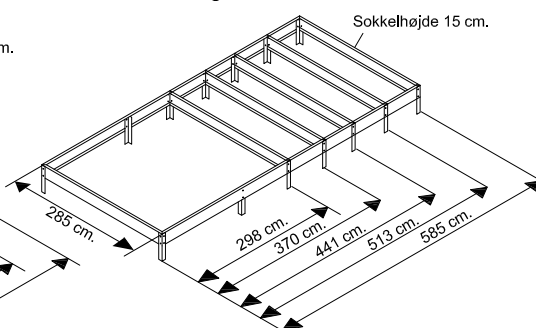

Dobbelt-døråbning 122 cm.

Bemærk højdemålene forøges 15 cm. såfremt soklen benyttes.

Mål model Solid 100: 6,5 - 8,5 - 10,5 og 12,5 m2.

Mål model Basic 200: 10,5 m2.

Døråbning 61 cm.
Dobbeltdør 122 cm

Bemærk højdemålene forøges 15 cm. såfremt soklen benyttes.

Bemærk højdemålene forøges 15 cm. såfremt soklen benyttes.
Døråbning 61 cm.

Mål model Solid 1300 : 3,3 - 4,3 - 5,3 - 6,3 m2.

Døråbning 87 cm.
Bemærk højdemålene forøges 15 cm. såfremt soklen benyttes.

Mål model Luxus 700 : 8,5 - 10,5 - 12,5 - 14,5 og 16,5 m2.

Mål model Basic 300 : 5,3 m2.

Døråbning 61 cm.

Bemærk højdemålene forøges 15 cm. såfremt soklen benyttes.

Døråbning 87 cm.

Mål model Deluxe 700+ 8,5 - 10,5 - 12,5 og 14,5 m2.

Mål model Royale 800 : 9,8 - 12,1 - 14,5 - 16,8 m2.

Mål model Royale 1100 :
9,6 - 12 - 14,2 - 16,5 m2.

dobbelt hængslet dør, døråbning 136 cm.
dobbelt skydedør, døråbning 122 cm.