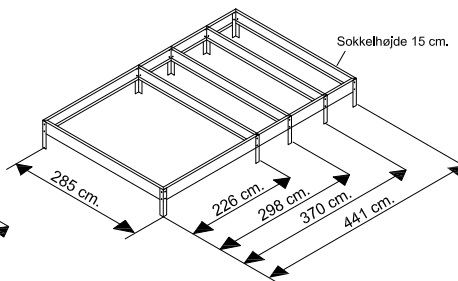

Dobbelt-døråbning 122 cm.

Bemærk højdemålene forøges 15 cm. såfremt soklen benyttes.

Mål model Solid 100: 6,5 - 8,5 - 10,5 og 12,5 m2.

Mål model Basic 200: 10,5 m2.

Døråbning 61 cm.
Dobbeltdør 122 cm

Bemærk højdemålene forøges 15 cm. såfremt soklen benyttes.

Bemærk højdemålene forøges 15 cm. såfremt soklen benyttes.
Døråbning 61 cm.

Mål model Solid 1300 : 3,3 - 4,3 - 5,3 - 6,3 m2.

Døråbning 87 cm.
Bemærk højdemålene forøges 15 cm. såfremt soklen benyttes.

Mål model Luxus 700 : 8,5 - 10,5 - 12,5 - 14,5 og 16,5 m2.

Mål model Basic 300 : 5,3 m2.

Døråbning 61 cm.

Bemærk højdemålene forøges 15 cm. såfremt soklen benyttes.

Døråbning 87 cm.

Mål model Deluxe 700+ 8,5 - 10,5 - 12,5 og 14,5 m2.

Mål model Royale 800 : 9,8 - 12,1 - 14,5 - 16,8 m2.

Mål model Royale 1100 :
9,6 - 12 - 14,2 - 16,5 m2.

dobbelt hængslet dør, døråbning 136 cm.
dobbelt skydedør, døråbning 122 cm.