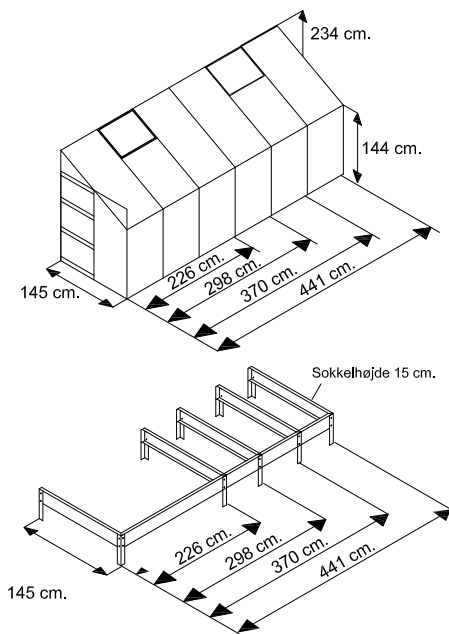

Mål model Basic 300 : 5,3 m2.

Bemærk højdemålene forøges 15 cm. såfremt soklen benyttes. Døråbning 61 cm.

Mål model Solid 1300 : 3,3 - 4,3 - 5,3 - 6,3 m2.

Bemærk højdemålene forøges 15 cm. såfremt soklen benyttes. Døråbning 61 cm.

Mål model Royale 1100 : 9,8 - 12,1 - 14,5 - 16,8 m2.

dobbelt hængslet dør, døråbning 136 cm. dobbelt skydedør, døråbning 122 cm.

Ekstra døre model Royal vægdrivhus

Ekstra dobbelt-dørsæt hængslet/skydedøre til model Royale Drivhus/Vægdrivhus	2.800,-
Tillæg for maling til ekstra dobbelt- dørsæt	1.000,-
Automatisk vinduesåbner Ventomax.:	180,-
Automatisk vinduesåbner Univent.:	299,-