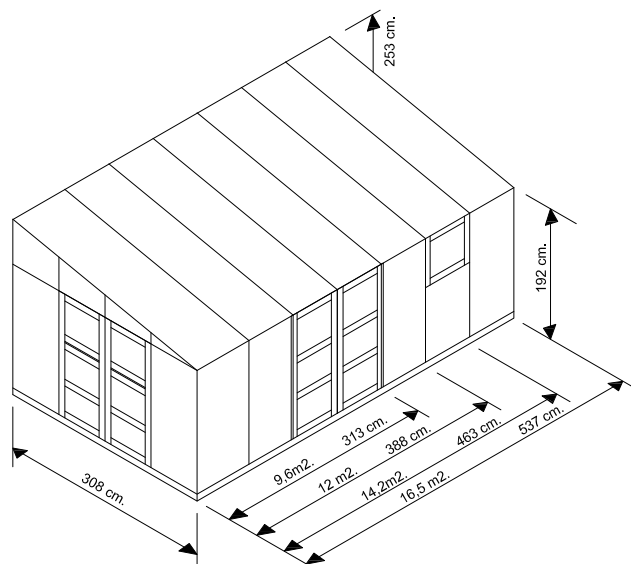

Mål model Basic 300 : 5,3 m2.

Bemærk højdemålene forøges 15 cm. såfremt soklen benyttes. Døråbning 61 cm.

Mål model Solid 1300 : 3,3 - 4,3 - 5,3 - 6,3 m2.

Bemærk højdemålene forøges 15 cm. såfremt soklen benyttes. Døråbning 61 cm.

Mål model Royale 1100 : 9,8 - 12,1 - 14,5 - 16,8 m2.

dobbelt hængslet dør, døråbning 136 cm. dobbelt skydedør, døråbning 122 cm.

Ekstra døre model Royal vægdrivhus

Ekstra dobbelt-dørsæt hængslet/skydedøre til model Royale Drivhus/Vægdrivhus	2.800,-
Tillæg for maling til ekstra dobbelt- dørsæt	1.000,-
Automatisk vinduesåbner Ventomax.:	180,-
Automatisk vinduesåbner Univent.:	299,-