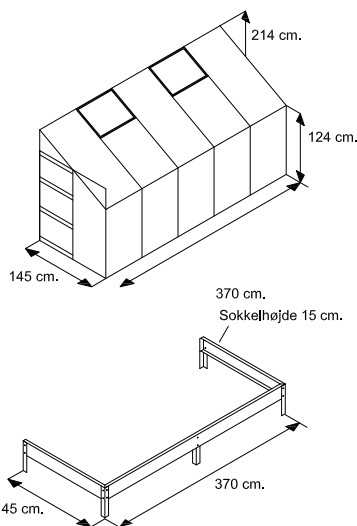

Mål model Basic 300 : 5,3 m2.

Bemærk højdemålene forøges 15 cm. såfremt soklen benyttes. Døråbning 61 cm.

Mål model Solid 1300 : 3,3 - 4,3 - 5,3 - 6,3 m2.

Bemærk højdemålene forøges 15 cm. såfremt soklen benyttes. Døråbning 61 cm.

Mål model Royale 1100 : 9,8 - 12,1 - 14,5 - 16,8 m2.

dobbelt hængslet dør, døråbning 136 cm. dobbelt skydedør, døråbning 122 cm.

Ekstra døre model Royal vægdrivhus

Ekstra dobbelt-dørsæt hængslet/skydedøre til model Royale Drivhus/Vægdrivhus	2.800,-
Tillæg for maling til ekstra dobbelt- dørsæt	1.000,-
Automatisk vinduesåbner Ventomax.:	180,-
Automatisk vinduesåbner Univent.:	299,-