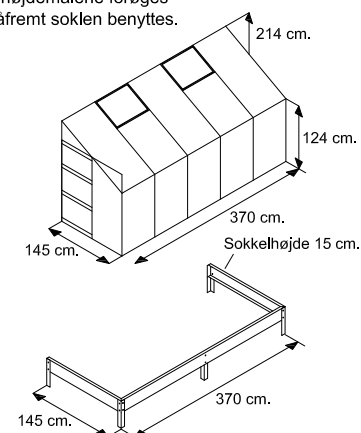

Dobbelt-døråbning 122 cm.

Bemærk højdemålene forøges 15 cm. såfremt soklen benyttes.

Mål model Solid 100: 6,5 - 8,5 - 10,5 og 12,5 m2.

Mål model Basic 200: 10,5 m2.

Døråbning 61 cm.
Dobbelt dør 122 cm

Bemærk højdemålene forøges 15 cm. såfremt soklen benyttes.

Bemærk højdemålene forøges 15 cm. såfremt soklen benyttes.
Døråbning 61 cm.

Mål model Solid 1300 : 3,3 - 4,3 - 5,3 - 6,3 m2.

Mål model Basic 300 : 5,3 m2.

Døråbning 61 cm.

Bemærk højdemålene forøges 15 cm. såfremt soklen benyttes.

Døråbning 87 cm.
Bemærk højdemålene forøges 15 cm. såfremt soklen benyttes.

Mål model Luxus 700 : 8,5 - 10,5 - 12,5 - 14,5 og 16,5 m2.

Døråbning 87 cm.

Mål model Deluxe 700+ 8,5 - 10,5 - 12,5 og 14,5 m2.

Mål model Royale 1100 :
9,6 - 12 - 14,2 - 16,5 m2.

dobbelt hængslet dør, døråbning 136 cm.
dobbelt skydedør, døråbning 122 cm.