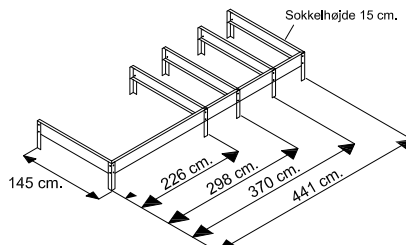

Dobbelt-døråbning 122 cm.

Bemærk højdemålene forøges 15 cm. såfremt soklen benyttes.

Mål model Solid 100: 6,5 - 8,5 - 10,5 og 12,5 m2.

Mål model Basic 200: 10,5 m2.

Døråbning 61 cm.
Dobbelt dør 122 cm

Bemærk højdemålene forøges 15 cm. såfremt soklen benyttes.

Bemærk højdemålene forøges 15 cm. såfremt soklen benyttes.
Døråbning 61 cm.

Mål model Solid 1300 : 3,3 - 4,3 - 5,3 - 6,3 m2.

Mål model Basic 300 : 5,3 m2.

Døråbning 61 cm.

Bemærk højdemålene forøges 15 cm. såfremt soklen benyttes.

Døråbning 87 cm.
Bemærk højdemålene forøges 15 cm. såfremt soklen benyttes.

Mål model Luxus 700 : 8,5 - 10,5 - 12,5 - 14,5 og 16,5 m2.

Døråbning 87 cm.

Mål model Deluxe 700+ 8,5 - 10,5 - 12,5 og 14,5 m2.

Mål model Royale 1100 :
9,6 - 12 - 14,2 - 16,5 m2.

dobbelt hængslet dør, døråbning 136 cm.
dobbelt skydedør, døråbning 122 cm.