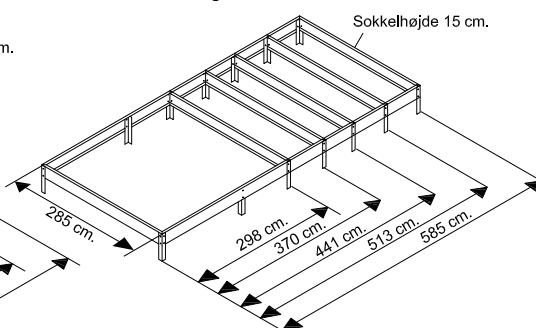

Dobbelt-døråbning 122 cm.

Bemærk højdemålene forøges 15 cm. såfremt soklen benyttes.

Mål model Solid 100: 6,5 - 8,5 - 10,5 og 12,5 m2.

Mål model Basic 200: 10,5 m2.

Døråbning 61 cm.
Dobbelt dør 122 cm

Bemærk højdemålene forøges 15 cm. såfremt soklen benyttes.

Bemærk højdemålene forøges 15 cm. såfremt soklen benyttes.
Døråbning 61 cm.

Mål model Solid 1300 : 3,3 - 4,3 - 5,3 - 6,3 m2.

Mål model Basic 300 : 5,3 m2.

Døråbning 61 cm.

Bemærk højdemålene forøges 15 cm. såfremt soklen benyttes.

Døråbning 87 cm.
Bemærk højdemålene forøges 15 cm. såfremt soklen benyttes.

Mål model Luxus 700 : 8,5 - 10,5 - 12,5 - 14,5 og 16,5 m2.

Døråbning 87 cm.

Mål model Deluxe 700+ 8,5 - 10,5 - 12,5 og 14,5 m2.

Mål model Royale 1100 :
9,6 - 12 - 14,2 - 16,5 m2.

dobbelt hængslet dør, døråbning 136 cm.
dobbelt skydedør, døråbning 122 cm.