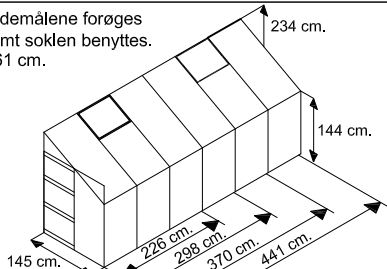

Dobbelt-døråbning 122 cm.

Bemærk højdemålene forøges 15 cm. såfremt soklen benyttes.

Mål model Solid 100: 6,5 - 8,5 - 10,5 og 12,5 m2.

Mål model Basic 200: 10,5 m2.

Døråbning 61 cm.
Dobbelt dør 122 cm

Bemærk højdemålene forøges 15 cm. såfremt soklen benyttes.

Bemærk højdemålene forøges 15 cm. såfremt soklen benyttes.
Døråbning 61 cm.

Mål model Solid 1300 : 3,3 - 4,3 - 5,3 - 6,3 m2.

Mål model Basic 300 : 5,3 m2.

Døråbning 61 cm.

Bemærk højdemålene forøges 15 cm. såfremt soklen benyttes.

Døråbning 87 cm.
Bemærk højdemålene forøges 15 cm. såfremt soklen benyttes.

Mål model Luxus 700 : 8,5 - 10,5 - 12,5 - 14,5 og 16,5 m2.

Døråbning 87 cm.

Mål model Deluxe 700+ 8,5 - 10,5 - 12,5 og 14,5 m2.

Mål model Royale 1100 :
9,6 - 12 - 14,2 - 16,5 m2.

dobbelt hængslet dør, døråbning 136 cm.
dobbelt skydedør, døråbning 122 cm.