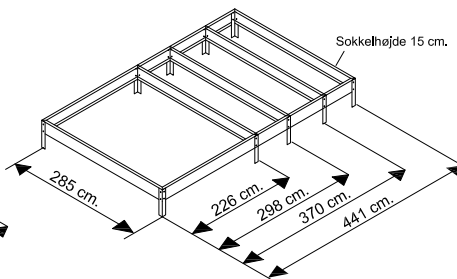

Dobbelt-døråbning 122 cm.

Bemærk højdemålene forøges 15 cm. såfremt soklen benyttes.

Mål model Solid 100: 6,5 - 8,5 - 10,5 og 12,5 m2.

Mål model Basic 200: 10,5 m2.

Døråbning 61 cm.
Dobbelt dør 122 cm

Bemærk højdemålene forøges 15 cm. såfremt soklen benyttes.

Døråbning 87 cm.
Bemærk højdemålene forøges 15 cm. såfremt soklen benyttes.

Mål model Luxus 700 : 8,5 - 10,5 - 12,5 - 14,5 og 16,5 m2.

Døråbning 87 cm.

Mål model Deluxe 700+ 8,5 - 10,5 - 12,5 og 14,5 m2.

Mål model Royale 800 : 9,8 - 12,1 - 14,5 - 16,8 m2.

dobbelt hængslet dør, døråbning 136 cm.
dobbelt skydedør, døråbning 122 cm.

Mål model Royale Cube 1200 :
9,8 - 12,1 - 14,5 m2.

dobbelt hængslet dør, døråbning 136 cm.
dobbelt skydedør, døråbning 122 cm.

Mål model Royale 1100 :
9,6 - 12 - 14,2 - 16,5 m2.

dobbelt hængslet dør, døråbning 136 cm.
dobbelt skydedør, døråbning 122 cm.