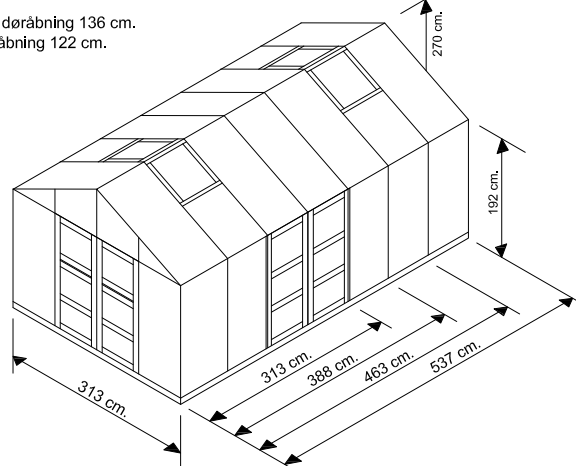

Dobbelt-døråbning 122 cm.

Bemærk højdemålene forøges 15 cm. såfremt soklen benyttes.

Mål model Solid 100: 6,5 - 8,5 - 10,5 og 12,5 m2.

Mål model Basic 200: 10,5 m2.

Døråbning 61 cm.
Dobbelt dør 122 cm

Bemærk højdemålene forøges 15 cm. såfremt soklen benyttes.

Døråbning 87 cm.
Bemærk højdemålene forøges 15 cm. såfremt soklen benyttes.

Mål model Luxus 700 : 8,5 - 10,5 - 12,5 - 14,5 og 16,5 m2.

Døråbning 87 cm.

Mål model Deluxe 700+ 8,5 - 10,5 - 12,5 og 14,5 m2.

Mål model Royale 800 : 9,8 - 12,1 - 14,5 - 16,8 m2.

dobbelt hængslet dør, døråbning 136 cm.
dobbelt skydedør, døråbning 122 cm.

Mål model Royale Cube 1200 :
9,8 - 12,1 - 14,5 m2.

dobbelt hængslet dør, døråbning 136 cm.
dobbelt skydedør, døråbning 122 cm.

Mål model Royale 1100 :
9,6 - 12 - 14,2 - 16,5 m2.

dobbelt hængslet dør, døråbning 136 cm.
dobbelt skydedør, døråbning 122 cm.