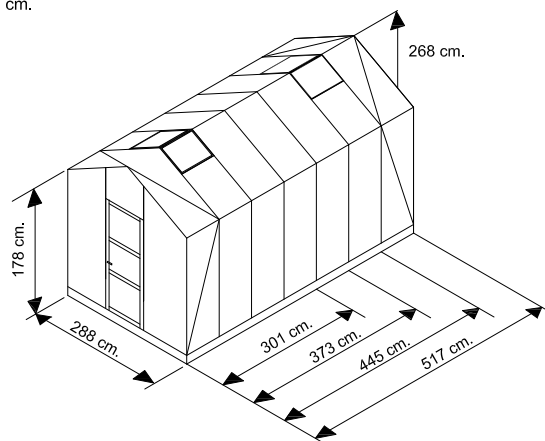

Dobbelt-døråbning 122 cm.

Bemærk højdemålene forøges 15 cm. såfremt soklen benyttes.

Mål model Solid 100: 6,5 - 8,5 - 10,5 og 12,5 m2.

Mål model Basic 200: 10,5 m2.

Døråbning 61 cm.
Dobbelt dør 122 cm

Bemærk højdemålene forøges 15 cm. såfremt soklen benyttes.

Bemærk højdemålene forøges 15 cm. såfremt soklen benyttes.
Døråbning 61 cm.

Mål model Solid 1300 : 3,3 - 4,3 - 5,3 - 6,3 m2.

Mål model Basic 300 : 5,3 m2.

Døråbning 61 cm.

Bemærk højdemålene forøges 15 cm. såfremt soklen benyttes.

Døråbning 87 cm.
Bemærk højdemålene forøges 15 cm. såfremt soklen benyttes.

Mål model Luxus 700 : 8,5 - 10,5 - 12,5 - 14,5 og 16,5 m2.

Døråbning 87 cm.

Mål model Deluxe 700+ 8,5 - 10,5 - 12,5 og 14,5 m2.

Mål model Royale 800 : 9,8 - 12,1 - 14,5 - 16,8 m2.

dobbelt hængslet dør, døråbning 136 cm.
dobbelt skydedør, døråbning 122 cm.

Mål model Royale Cube 1200 :
9,8 - 12,1 - 14,5 m2.

dobbelt hængslet dør, døråbning 136 cm.
dobbelt skydedør, døråbning 122 cm.