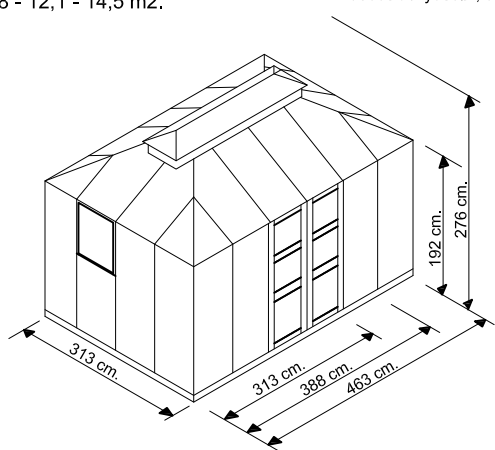

Bemærk højdemålene forøges 15 cm. såfremt soklen benyttes.
Døråbning 61 cm.

Mål model Solid 1300 : 3,3 - 4,3 - 5,3 - 6,3 m2.

Mål model Basic 300 : 5,3 m2.

Døråbning 61 cm.

Bemærk højdemålene forøges 15 cm. såfremt soklen benyttes.

Døråbning 87 cm.
Bemærk højdemålene forøges 15 cm. såfremt soklen benyttes.

Mål model Luxus 700 : 8,5 - 10,5 - 12,5 - 14,5 og 16,5 m2.

Døråbning 87 cm.

Mål model Deluxe 700+ 8,5 - 10,5 - 12,5 og 14,5 m2.

Mål model Royale 800 : 9,8 - 12,1 - 14,5 - 16,8 m2.

dobbelt hængslet dør, døråbning 136 cm.
dobbelt skydedør, døråbning 122 cm.

Mål model Royale Cube 1200 :
9,8 - 12,1 - 14,5 m2.

dobbelt hængslet dør, døråbning 136 cm.
dobbelt skydedør, døråbning 122 cm.

Mål model Royale 1100 :
9,6 - 12 - 14,2 - 16,5 m2.

dobbelt hængslet dør, døråbning 136 cm.
dobbelt skydedør, døråbning 122 cm.