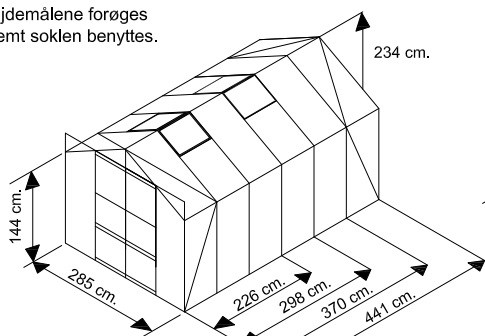

Dobbelt-døråbning 122 cm.

Bemærk højdemålene forøges 15 cm. såfremt soklen benyttes.

Mål model Solid 100: 6,5 - 8,5 - 10,5 og 12,5 m2.

Mål model Basic 200: 10,5 m2.

Døråbning 61 cm.
Dobbelt dør 122 cm

Bemærk højdemålene forøges 15 cm. såfremt soklen benyttes.

Bemærk højdemålene forøges 15 cm. såfremt soklen benyttes.
Døråbning 61 cm.

Mål model Solid 1300 : 3,3 - 4,3 - 5,3 - 6,3 m2.

Mål model Basic 300 : 5,3 m2.

Døråbning 61 cm.

Bemærk højdemålene forøges 15 cm. såfremt soklen benyttes.

Døråbning 87 cm.
Bemærk højdemålene forøges 15 cm. såfremt soklen benyttes.

Mål model Luxus 700 : 8,5 - 10,5 - 12,5 - 14,5 og 16,5 m2.

Døråbning 87 cm.

Mål model Deluxe 700+ 8,5 - 10,5 - 12,5 og 14,5 m2.

Mål model Royale 1100 :
9,6 - 12 - 14,2 - 16,5 m2.

dobbelt hængslet dør, døråbning 136 cm.
dobbelt skydedør, døråbning 122 cm.