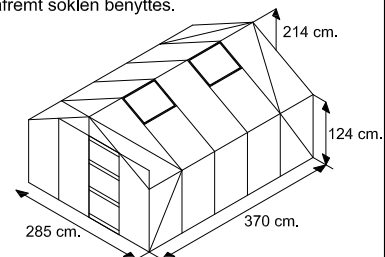

Dobbelt-døråbning 122 cm.

Bemærk højdemålene forøges 15 cm. såfremt soklen benyttes.

Mål model Solid 100: 6,5 - 8,5 - 10,5 og 12,5 m2.

Mål model Basic 200: 10,5 m2.

Døråbning 61 cm.
Dobbelt dør 122 cm

Bemærk højdemålene forøges 15 cm. såfremt soklen benyttes.

Bemærk højdemålene forøges 15 cm. såfremt soklen benyttes.
Døråbning 61 cm.

Mål model Solid 1300 : 3,3 - 4,3 - 5,3 - 6,3 m2.

Mål model Basic 300 : 5,3 m2.

Døråbning 61 cm.

Bemærk højdemålene forøges 15 cm. såfremt soklen benyttes.

Døråbning 87 cm.
Bemærk højdemålene forøges 15 cm. såfremt soklen benyttes.

Mål model Luxus 700 : 8,5 - 10,5 - 12,5 - 14,5 og 16,5 m2.

Døråbning 87 cm.

Mål model Deluxe 700+ 8,5 - 10,5 - 12,5 og 14,5 m2.

Mål model Royale 1100 :
9,6 - 12 - 14,2 - 16,5 m2.

dobbelt hængslet dør, døråbning 136 cm.
dobbelt skydedør, døråbning 122 cm.