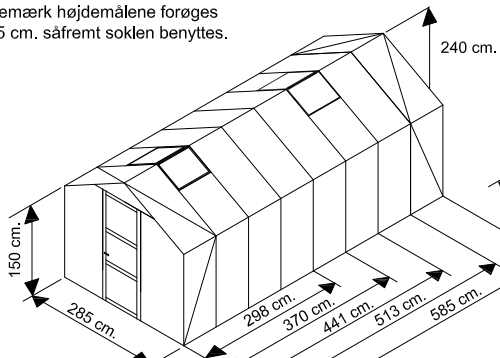

Dobbelt-døråbning 122 cm.

Bemærk højdemålene forøges 15 cm. såfremt soklen benyttes.

Mål model Solid 100: 6,5 - 8,5 - 10,5 og 12,5 m2.

Mål model Basic 200: 10,5 m2.

Døråbning 61 cm.
Dobbelt dør 122 cm

Bemærk højdemålene forøges 15 cm. såfremt soklen benyttes.

Bemærk højdemålene forøges 15 cm. såfremt soklen benyttes.
Døråbning 61 cm.

Mål model Solid 1300 : 3,3 - 4,3 - 5,3 - 6,3 m2.

Mål model Basic 300 : 5,3 m2.

Døråbning 61 cm.

Bemærk højdemålene forøges 15 cm. såfremt soklen benyttes.

Døråbning 87 cm.
Bemærk højdemålene forøges 15 cm. såfremt soklen benyttes.

Mål model Luxus 700 : 8,5 - 10,5 - 12,5 - 14,5 og 16,5 m2.

Døråbning 87 cm.

Mål model Deluxe 700+ 8,5 - 10,5 - 12,5 og 14,5 m2.

Mål model Royale 800 : 9,8 - 12,1 - 14,5 - 16,8 m2.

dobbelt hængslet dør, døråbning 136 cm.
dobbelt skydedør, døråbning 122 cm.

Mål model Royale Cube 1200 :
9,8 - 12,1 - 14,5 m2.

dobbelt hængslet dør, døråbning 136 cm.
dobbelt skydedør, døråbning 122 cm.