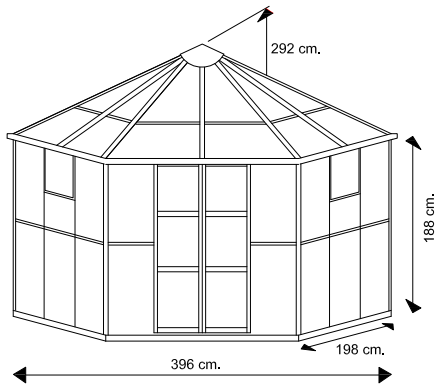

Model Solid 400 - 6,5 m2.

Bemærk højdemålene forøges 15 cm. såfremt soklen benyttes.

Døråbning 70 cm.

Model Solid 600 - 9,9 m2.

Bemærk højdemålene forøges 15 cm. såfremt soklen benyttes.

Dobbelt døråbning 90 cm.

Model Solid 500 - 13 m2.

Bemærk højdemålene forøges 15 cm. såfremt soklen benyttes.

Dobbelt døråbning 102 cm.

Model Deluxe 600+ 9,9 m2.

Dobbelt døråbning 90 cm.

Model Deluxe 500+ 13 m2.

Dobbelt døråbning 102 cm.

Model Royale 900 - 9,9 m2.

dobbelt hængslet dør, døråbning 97 cm.
dobbelt skydedør, døråbning 83 cm.

Model Royale 1000 - 13 m2.

dobbelt hængslet dør, døråbning 97 cm.
dobbelt skydedør, døråbning 83 cm.