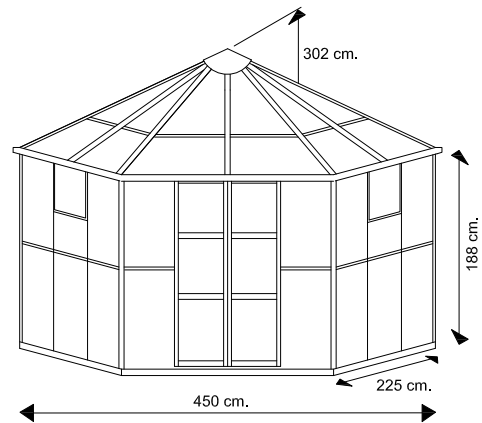

Model Solid 400 - 6,5 m2.

Bemærk højdemålene forøges 15 cm. såfremt soklen benyttes.

Døråbning 70 cm.

Model Solid 600 - 9,9 m2.

Bemærk højdemålene forøges 15 cm. såfremt soklen benyttes.

Dobbelt døråbning 90 cm.

Model Solid 500 - 13 m2.

Bemærk højdemålene forøges 15 cm. såfremt soklen benyttes.

Dobbelt døråbning 102 cm.

Model Deluxe 600+ 9,9 m2.

Dobbelt døråbning 90 cm.

Model Deluxe 500+ 13 m2.

Dobbelt døråbning 102 cm.

Model Royale 900 - 9,9 m2.

dobbelt hængslet dør, døråbning 97 cm.
dobbelt skydedør, døråbning 83 cm.

Model Royale 1000 - 13 m2.

dobbelt hængslet dør, døråbning 97 cm.
dobbelt skydedør, døråbning 83 cm.