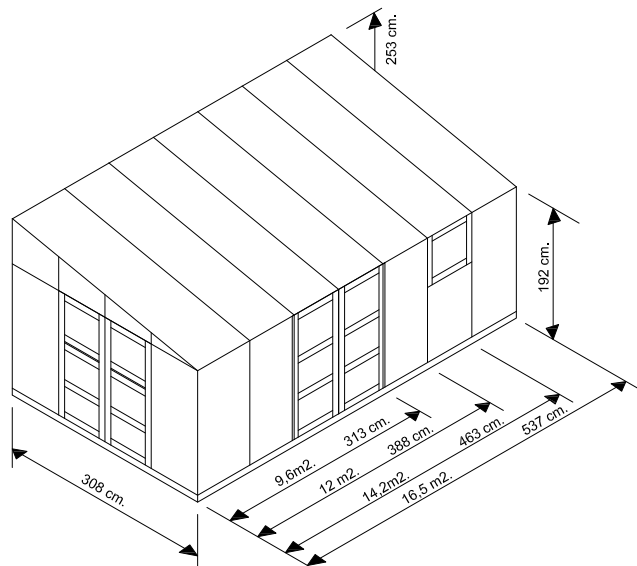

Mål model Basic 300 : 5,3 m2.

Bemærk højdemålene forøges 15 cm. såfremt soklen benyttes. Døråbning 61 cm.

Mål model Solid 1300 : 3,3 - 4,3 - 5,3 - 6,3 m2.

Bemærk højdemålene forøges 15 cm. såfremt soklen benyttes. Døråbning 61 cm.

Mål model Royale 1100 : 9,8 - 12,1 - 14,5 - 16,8 m2.

dobbelt hængslet dør, døråbning 136 cm. dobbelt skydedør, døråbning 122 cm.

Ekstra døre model Royal vægdrivhus

Ekstra dobbelt-dørsæt hængslet/skydedøre til model Royale Drivhus/Vægdrivhus	2.800,-
Tillæg for maling til ekstra dobbelt- dørsæt	1.000,-
Automatisk vinduesåbner Ventomax.:	180,-
Automatisk vinduesåbner Univent.:	299,-