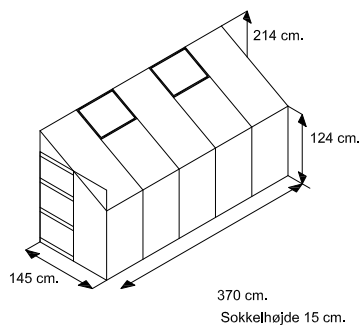

Prisliste Hobbydrivhuse 2021, bemærk aktuelle tilbud ikke fremgår på denne liste, se Webshop, alle priser er inklusiv moms

	Model	Areal m ²	4 mm. m/poly. komplet	6 mm. m/poly. komplet	4 mm. hærdeet helbaneglas komplet	10 mm. m/poly. komplet	4 mm. helbane glas i siderne	4 mm. hærdeet helbane glas i siderne	4 mm. hærdeet glas i siderne. 6 mm. poly. i taget	4 mm. hærdeet glas i siderne. 10 mm. poly. i taget	Tillæg malet RAL 7016 Antracit Grå RAL 6009 Army - Grøn RAL 9005 Sort	Sokkel. Blank / Malet
	Basic 300	5,3	4.495	5.195							1.695	895 / 1.445
	Solid 1300	3,3	Vores Solid vægdrivhus er en ny model. levering fra midt April 2019.						6.695	RAL 9005 sort	blank /RAL9005 sort	
4,3		1.795							695 / 1.245			
5,3		1.995							795 / 1.345			
6,3		2.395							895 / 1.445			
	Royale 1100	9,6							21.995	RAL 9010 hvid RAL 9005 sort		
12,0		23.595	5.500									
14,2		26.295	7.500									
16,5		28.295	8.800									

Mål model Basic 300 : 5,3 m2.

Bemærk højdemålene forøges 15 cm. såfremt soklen benyttes. Døråbning 61 cm.

Mål model Solid 1300 : 3,3 - 4,3 - 5,3 - 6,3 m2.

Bemærk højdemålene forøges 15 cm. såfremt soklen benyttes. Døråbning 61 cm.

Mål model Royale 1100 : 9,8 - 12,1 - 14,5 - 16,8 m2.

dobbelt hængslet dør, døråbning 136 cm. dobbelt skydedør, døråbning 122 cm.

Ekstra døre model Royal vægdrivhus

Ekstra dobbelt-dørsæt hængslet/skydedøre til model Royale Drivhus/Vægdrivhus	2.800,-
Tillæg for maling til ekstra dobbelt- dørsæt	1.000,-
Automatisk vinduesåbner Ventomax.:	180,-
Automatisk vinduesåbner Univent.:	299,-