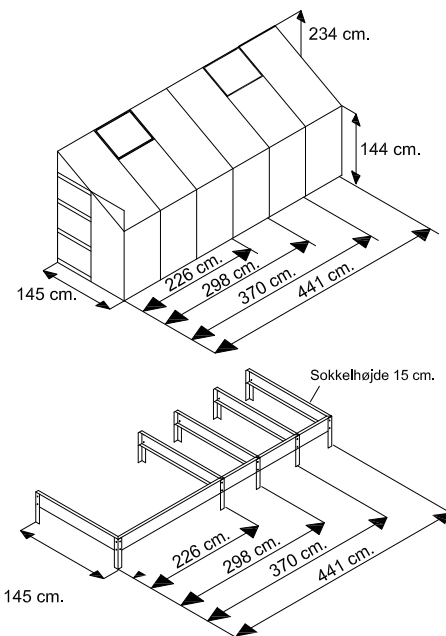

Mål model Basic 300 : 5,3 m2.

Bemærk højdemålene forøges 15 cm. såfremt soklen benyttes. Døråbning 61 cm.

Mål model Solid 1300 : 3,3 - 4,3 - 5,3 - 6,3 m2.

Bemærk højdemålene forøges 15 cm. såfremt soklen benyttes. Døråbning 61 cm.

Mål model Royale 1100 : 9,8 - 12,1 - 14,5 - 16,8 m2.

dobbelt hængslet dør, døråbning 136 cm. dobbelt skydedør, døråbning 122 cm.

Ekstra døre model Royal vægdrivhus

Ekstra dobbelt-dørsæt hængslet/skydedøre til model Royale Drivhus/Vægdrivhus	2.800,-
Tillæg for maling til ekstra dobbelt- dørsæt	1.000,-
Automatisk vinduesåbner Ventomax.:	180,-
Automatisk vinduesåbner Univent.:	299,-